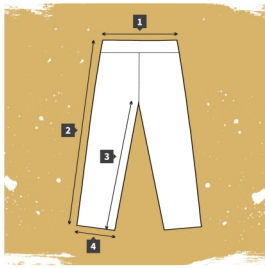

- 1 OBWÓD W PASIE (CM)
- 2 ZEWNĘTRZNA DŁUGOŚĆ NOGAWKI (CM)
- 3 WEWNĘTRZNA DŁUGOŚĆ NOGAWKI (CM)
- 4 SZEROKOŚĆ NOGAWKI (CM)