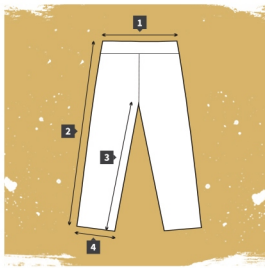

WZ10 SHORTS

	S	M	L	XL	XXL
WAIST	82	89	97	104	112
1/2 LEG	26,5	26,5	30,5	32,5	34
INSEAM	25	26,5	28,5	30,5	32

ACU/SFU PANTS

	XXS	XS	S	M	L	XL	XXL	XXXL
WAIST	70	76	82	89	99	108	114	120
1/2 LEG	21	21,5	22,5	23,5	24,5	25	26	26
INSEAM	77	78	79	81	83	85	86	88
OUTSEAM	104	107	108	111	114	116	119	121
OUTSEAM LONG	112	113	116	119	121			
OUTSEAM SHORT	104	105	108	111	112			

BDU PANTS

	XXS	XS	S	M	L	XL	XXL	XXXL	4XL
WAIST	70	76	82	88	98	108	114	122	130
1/2 LEG	22	22,5	23,5	24	25	25	26	26	26,5
OUTSEAM REGULAR	106	108	109	111	113	115	118	119	121
OUTSEAM LONG	113	114	116	118	120				
OUTSEAM SHORT	105	106	108	110	112				

BDU SHORTS

	XS	S	M	L	XL	XXL	XXXL
WAIST	76	82	88	98	108	118	122
1/2 LEG	28	29	30	31,5	33	34,5	36
OUTSEAM	62	63	64	65	66	67	68

M65 PANTS

	XXS	XS	S	M	L	XL	XXL	XXXL
WAIST	76	82	88	94	100	106	112	118
1/2 LEG	26	27	28	29	30	31	32	33
INSEAM REGULAR (LONG)	76	77(82)	78(83)	79(84)	80(85)	81(86)	82	83
OUTSEAM REGULAR (LONG)	105	107(112)	109(114)	111(115)	113(118)	115(120)	117	119

GROM PANTS

	S	M	L	XL	XXL
OUTSEAM	106	109	112	115	117
WAIST	90	95	100	105	110
1/2 LEG	24	25	26	27	28

1 WAIST (CM)

2 OUTSEAM (CM)

3 INSEAM (CM)

4 1/2 LEG (CM)

SHIRTS

POLO ELITE PRO	S	M	L	XL	XXL	XXXL
BACK LENGTH	72	75	77	79	81	83
CHEST	94	102	110	118	126	134
SLEEVE LENGTH	24	25	26	27	28	29