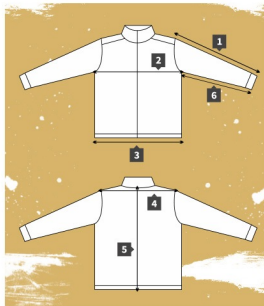

HARDSHELL COMODO	S	M	L	XL	XXL	XXXL
CHEST	110	115	120	125	130	135
BACK LENGTH	70	73	76	79	80	81
SLEEVE LENGTH	63	64	66	68	68	69
SHOULDERS	50	52	54	56	58	60

CONGER JACKET	S	M	L	XL	XXL	XXXL	4XL
CHEST	110	115	120	125	130	135	140
BACK LENGTH	70	73	76	79	80	81	82
HEM	102	107	112	117	123	128	133
SLEEVE LENGTH	64	65,5	67	68	68	69	70

GROM JACKET	S	M	L	XL	XXL	XXXL
CHEST	114	124	134	144	154	164
HEM	106	116	126	136	146	156
BACK LENGTH	78	80	82	84	86	88
SLEEVE LENGTH	64	66	68	70	72	74

CWU HEAVY JACKET	S	M	L	XL	XXL	XXXL	4XL	5XL
CHEST	126	130	134	138	142	146	150	154
BACK LENGTH	58	60	62	64	66	68	70	72
SLEEVE LENGTH (EXCLUDING CUFF)	56	58	60	62	64	66	68	70

MA-1 JACKET	S	M	L	XL	XXL	XXXL	4XL	5XL
CHEST	122	126	130	134	138	142	146	150
BACK LENGTH	61	63	65	67	69	71	73	75
SLEEVE LENGTH (EXCLUDING CUFF)	61	61	63,5	63,5	66	66	68,5	68,5

N3B JACKET	XXS	XS	S	M	L	XL	XXL	XXXL
BACK LENGTH	82	84	86	88	90	92	94	96
CHEST	118	122	126	130	134	138	142	146
HEM	118	122	126	130	134	138	142	146
SLEEVE LENGTH	78	80	82	84	86	88	90	92

M6S JACKET	XS	S	M	L	XL	XXL	XXXL	4XL
CHEST	116	120	124	128	132	136	140	144
HEM	116	120	124	128	132	136	140	144
SHOULDERS	46	48	50	52	54	56	58	60
BACK LENGTH	75	77	79	81	83	85	87	89
SLEEVE LENGTH	61	62	63	64,5	66	67,5	69	70,5

ECWCS I GEN PARKA	S	M	L	XL	XXL
BACK LENGTH	70	73	76	79	82
CHEST	116	126	136	146	156
SLEEVE LENGTH	73,4	76,5	78	81,5	83

ECWCS II GEN PARKA	XS	S	M	L	XL	XXL	XXXL
BACK LENGTH	68	70	72	75	78	82	85
CHEST	108	118	128	136	146	156	166
SLEEVE LENGTH	83	85	87	89	91	93	96

1. 1 SLEEVE LENGTH (CM)
2. 2 CHEST (CM)
3. 3 HEM (CM)
4. 4 SHOULDERS (CM)
5. 5 BACK LENGTH (CM)
6. 6 SLEEVE INNER LENGTH (CM)